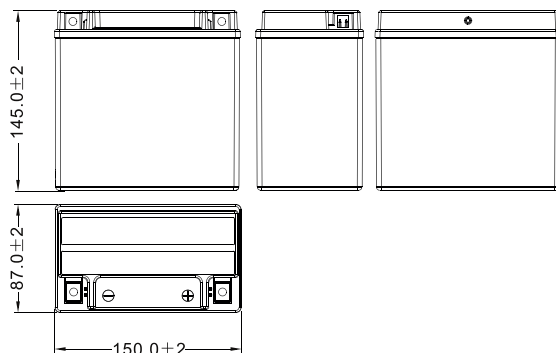

DIMENSIONES Y PESO

Largo (L):	150 mm ±2mm
Ancho (W):	87 mm ±2mm
Alto (H):	145 mm ±2mm
Peso:	4,40 Kg

TERMINAL (mm)