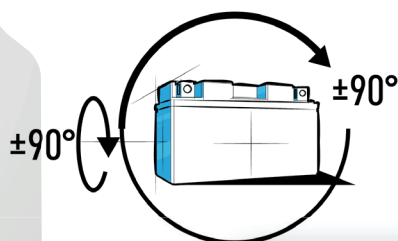

GEL

axcell®
Energy Solution

ATX14L-BS

VOLTAGE

12V

CAPACIDAD (20H)

12,6 AH

CAPACIDAD (10H)

12 AH

CCA (EN)

200 A

Alta inclinación 0% Derrame

Las baterías AXCELL GEL brindan el máximo rendimiento y ¡comodidad! Listo para usar y completamente a prueba de derrames, baterías de gel se activan de fábrica y no requieren ningún llenado inicial de ácido o recarga de agua. ¡Solo instalarla y olvidarte! Con alta vibración resistencia, las baterías de gel son la mejor opción para todos los deportes motorizados, todo terreno y usos extremos.

BENEFICIOS

- › **Listo para empezar**
  Instalar y olvidar
- › **100% libre de mantenimiento**
  Sin recarga de agua
- › **Completamente sellado ya prueba de derrames**
  Montaje hasta 90°
- › **Máxima potencia de arranque**
  Para todos los deportes motorizados y vehículos pesados
- › **Ultra seguro y altamente resistente a las vibraciones**
  Para condiciones de caminos difíciles
- › **Adecuado para todas las condiciones climáticas**
  Con gran tolerancia al calor y al frío.

DIMENSIONES Y PESO

Largo (L):	150 mm ±2mm
Ancho (W):	87 mm ±2mm
Alto (H):	145 mm ±2mm
Peso:	4,40 Kg

TERMINAL (mm)