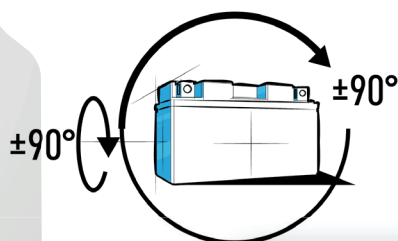

ATX7A-BS

VOLTAGE

12V

CAPACIDAD (20H)

6,3 AH

CAPACIDAD (10H)

6 AH

CCA (EN)

90 A

Alta inclinación 0% Derrame

Las baterías AXCELL GEL brindan el máximo rendimiento y ¡comodidad! Listo para usar y completamente a prueba de derrames, baterías de gel se activan de fábrica y no requieren ningún llenado inicial de ácido o recarga de agua. ¡Solo instalarla y olvidarte! Con alta vibración resistencia, las baterías de gel son la mejor opción para todos los deportes motorizados, todo terreno y usos extremos.

DIMENSIONES Y PESO

Largo (L):	150 mm ±2mm
Ancho (W):	87 mm ±2mm
Alto (H):	93 mm ±2mm
Peso:	2,58 Kg

BENEFICIOS

- › **Listo para empezar**
  Instalar y olvidar
- › **100% libre de mantenimiento**
  Sin recarga de agua
- › **Completamente sellado ya prueba de derrames**
  Montaje hasta 90°
- › **Máxima potencia de arranque**
  Para todos los deportes motorizados y vehículos pesados
- › **Ultra seguro y altamente resistente a las vibraciones**
  Para condiciones de caminos difíciles
- › **Adecuado para todas las condiciones climáticas**
  Con gran tolerancia al calor y al frío.

TERMINAL (mm)