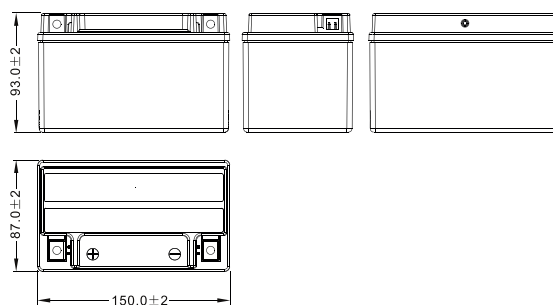

DIMENSIONES Y PESO

Largo (L):	150 mm ±2mm
Ancho (W):	87 mm ±2mm
Alto (H):	93 mm ±2mm
Peso:	2,58 Kg

BENEFICIOS

- › **Listo para empezar**
Instalar y olvidar
- › **100% libre de mantenimiento**
Sin recarga de agua
- › **Completamente sellado ya prueba de derrames**
Montaje hasta 90°
- › **Máxima potencia de arranque**
Para todos los deportes motorizados y vehículos pesados
- › **Ultra seguro y altamente resistente a las vibraciones**
Para condiciones de caminos difíciles
- › **Adecuado para todas las condiciones climáticas**
Con gran tolerancia al calor y al frío.